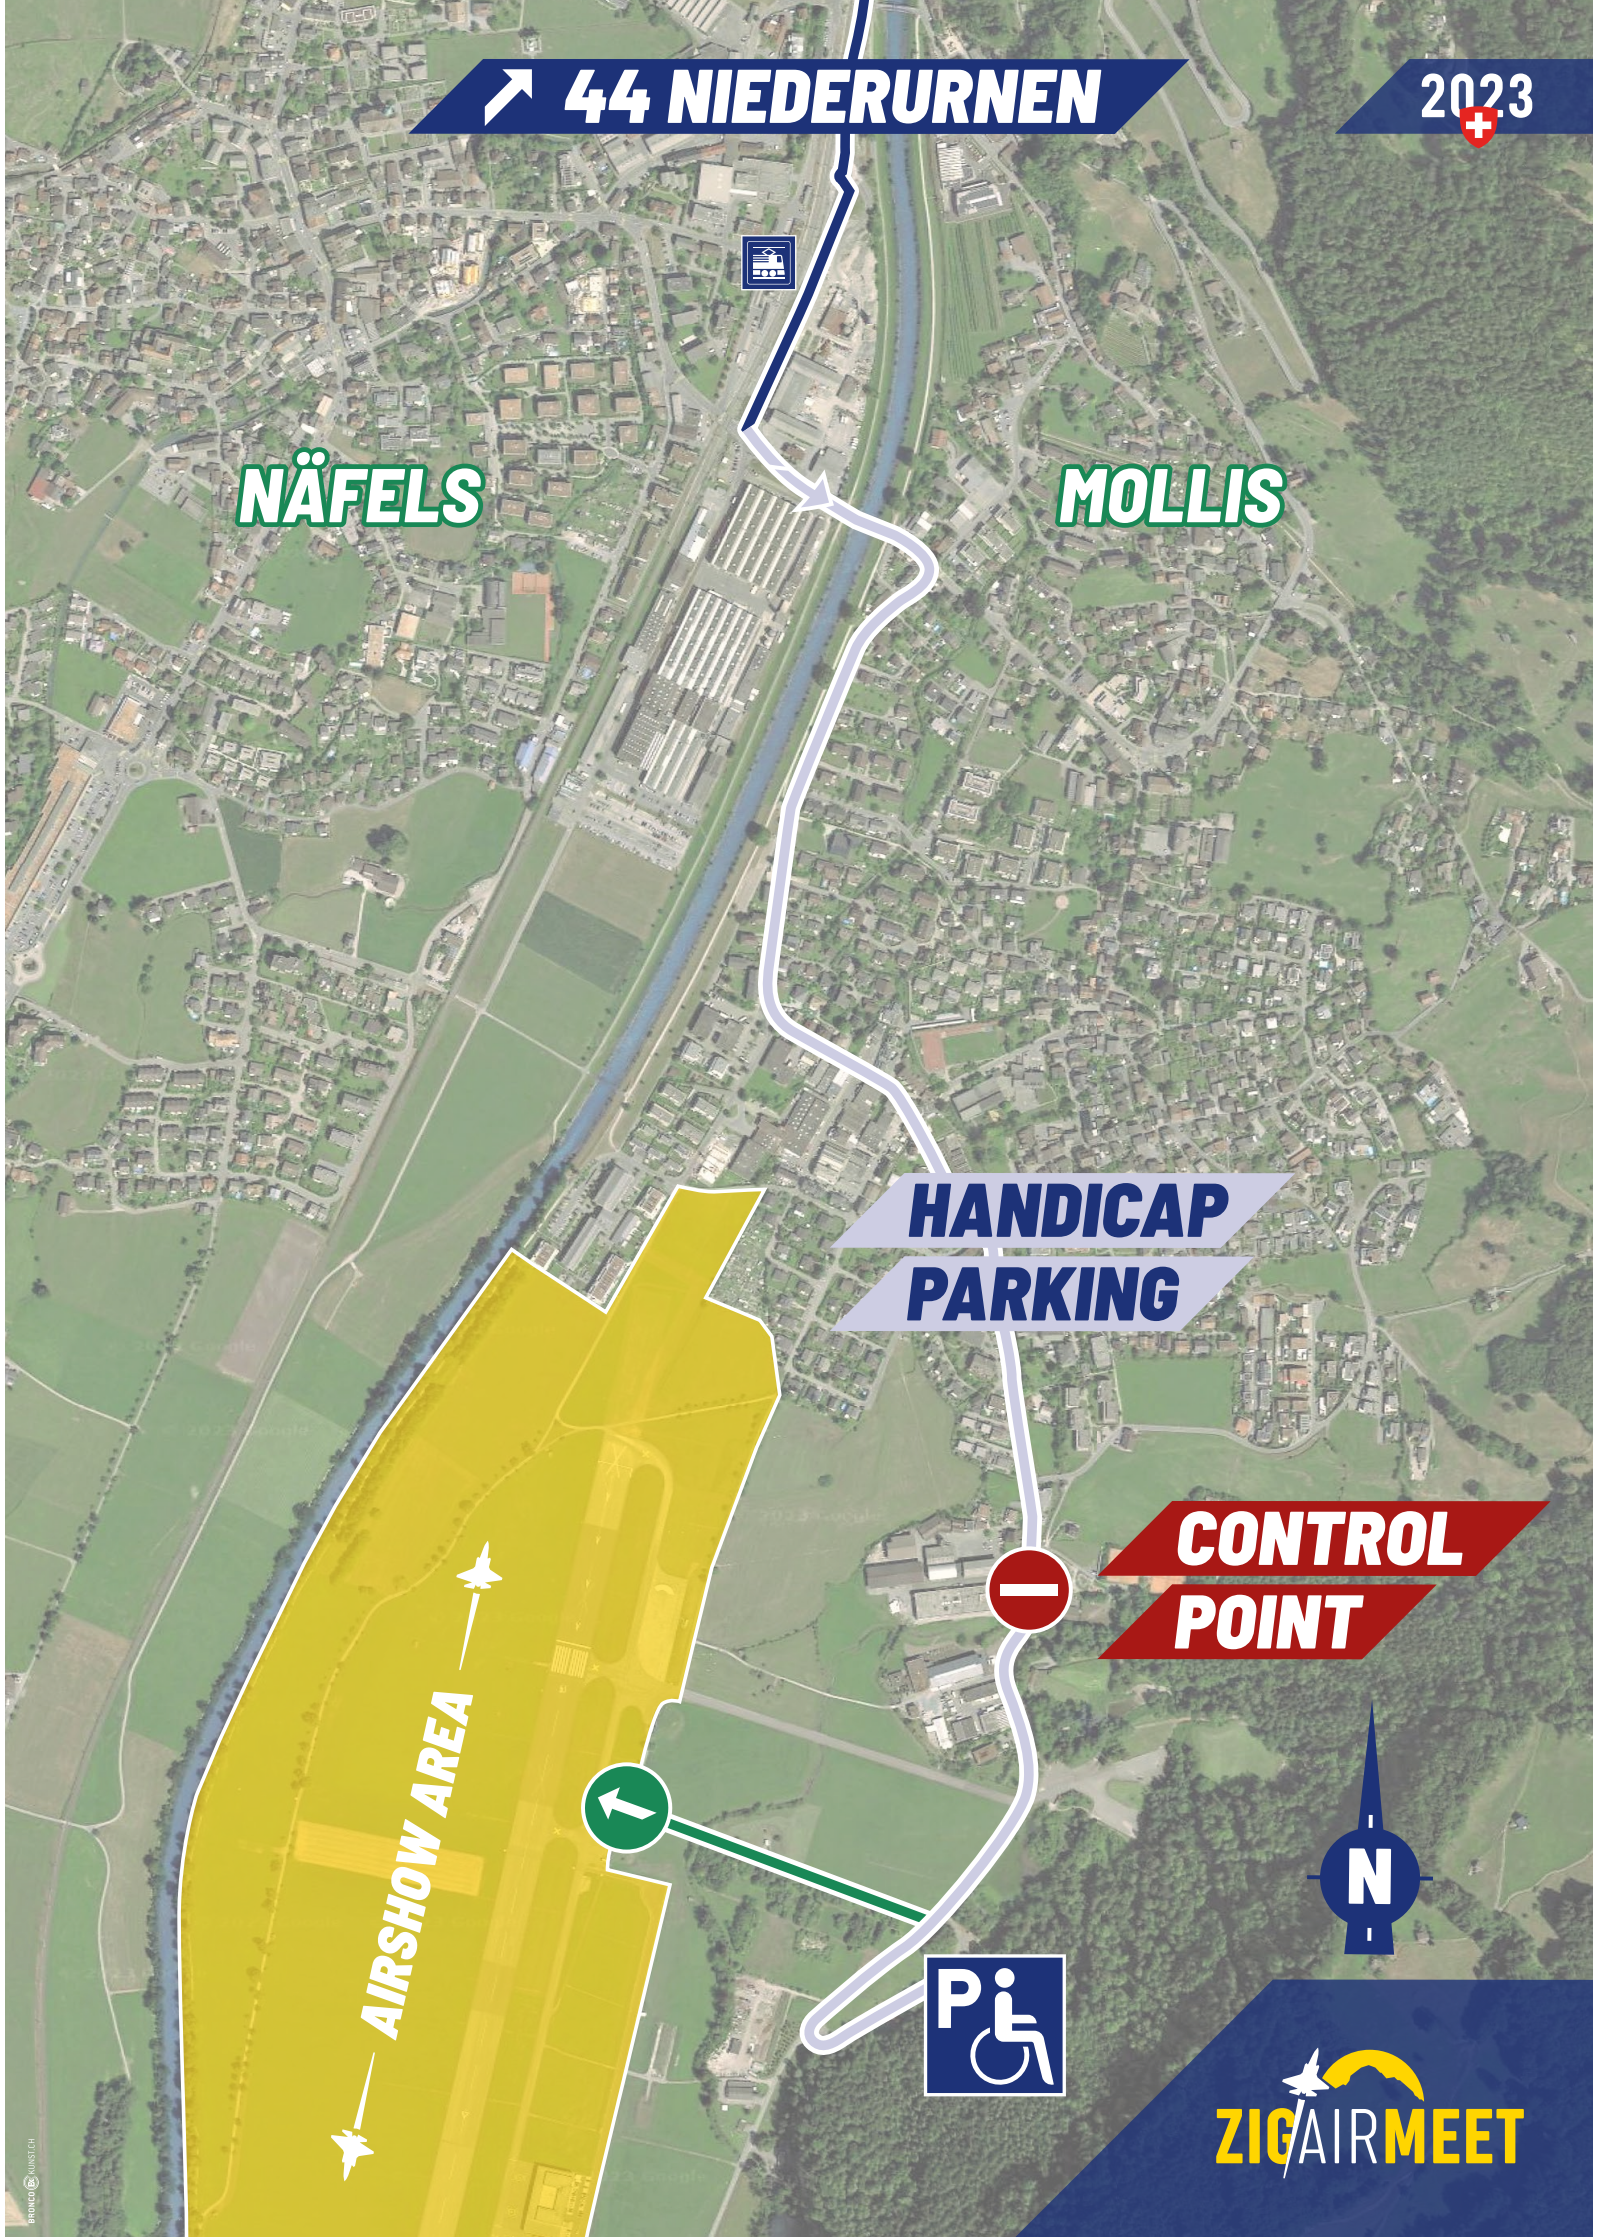

HANDICAP PARKING

↗ 44 NIEDERURNEN

2023 

NÄFELS

MOLLIS

HANDICAP
PARKING

CONTROL
POINT

AIRSHOW AREA